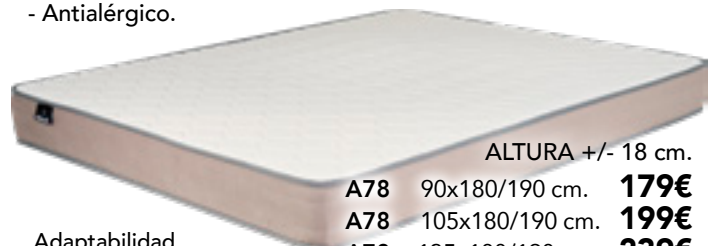

• COLCHÓN AMATISTA

Núcleo de foam plus gran firmeza.

- Tejido stretch.
- Antialérgico.