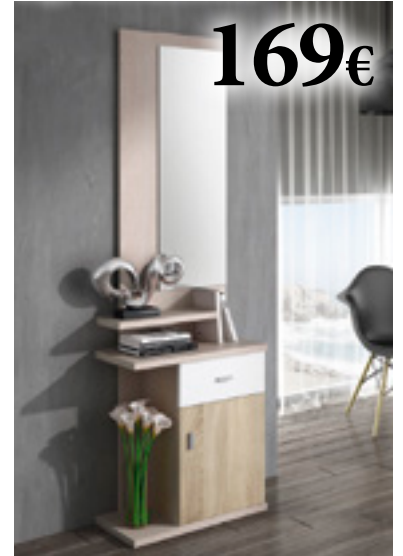

A430 • ESTANTERÍA. Estantería 90x175x28 cm. color cambrian. Disponible en moztart.

169€