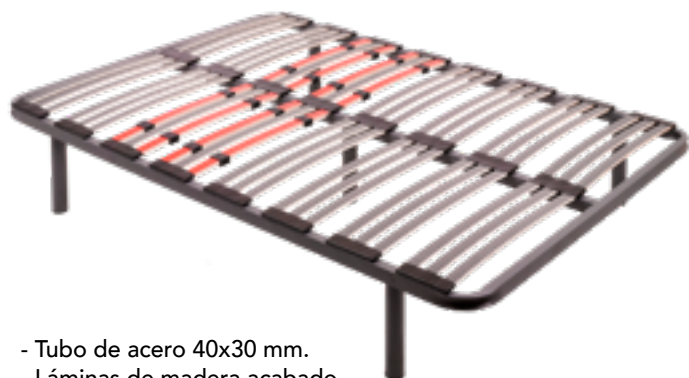

A770 • SOMIER MULTILÁMINAS

- Tubo de acero 40x30 mm.
- Láminas de madera acabado rugoso antideslizante.
- Láminas de refuerzo y regulador firmeza en zona lumbar.

A770 135x190 cm. **109€**
A770 150x190 cm. **119€**