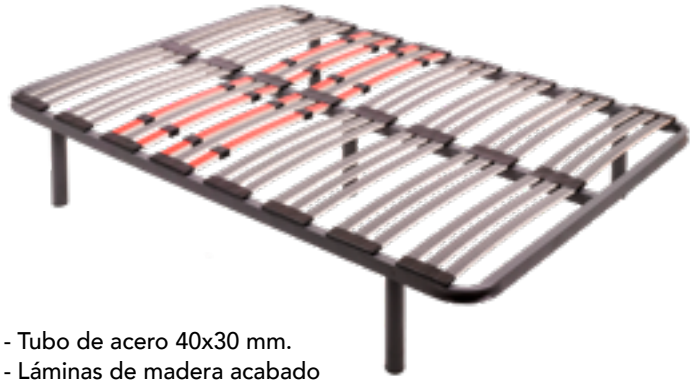

A71	90x190 cm.	69€
A71	105x190 cm.	75€
A71	135x190 cm.	95€
A71	150x190 cm.	99€

A770 // SOMIER MULTILÁMINAS

- Tubo de acero 40x30 mm.
- Láminas de madera acabado rugoso antideslizante.
- Láminas de refuerzo y regulador firmeza en zona lumbar.