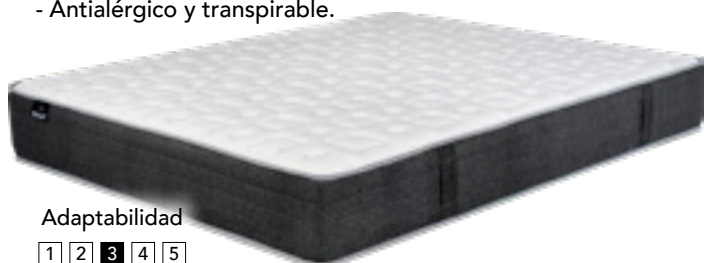

// COLCHÓN TOPACIO.

Núcleo de muelles ensacados maximo confort.

- Refuerzo perimetral box system.
- Tejido stretch.
- Acolchado memory foam.
- Antialérgico y transpirable.