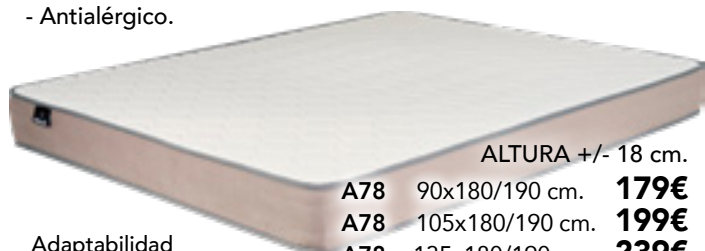

A861 // CAMA GERIÁTRICA

- 4 planos de articulación.
- Carro elevador con 2 motores de baja tensión (24V).
- Ruedas giratorias, 2 con freno y 2 sin freno.

Accesorios OPCIONALES:

- Juego cabecero/picero: **159€**
- Juego barandilla inox: **229€**

A861	90x190 cm.	959€
A861	105x190 cm.	999€

// COLCHÓN AMATISTA

Núcleo de foam plus gran firmeza.

- Tejido stretch.
- Antialérgico.

ALTURA +/- 18 cm.

A78	90x180/190 cm.	179€
A78	105x180/190 cm.	199€
A78	135x180/190 cm.	239€
A78	150x190 cm.	259€